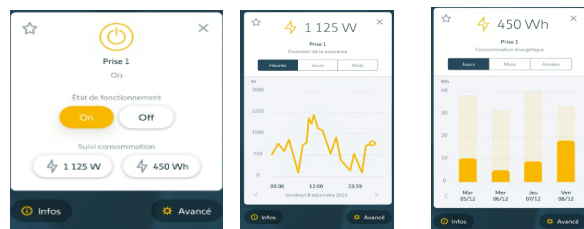

Zásuvka Smart Plug Zigbee

zigbee 3.0

VLASTNOSTI A OBLAST POUŽITÍ

- Z domova nebo mimo něj umožňuje ovládat světla nebo jakákoliv jiná elektrická zařízení a na dálku zjistit, zda jsou zapnutá nebo vypnutá, popřípadě změnit jejich stav
- Jeden dálkový ovladač (nebo smartphone/tablet) dokáže ovládat i několik světél nebo jiných zařízení současně, pokud jsou vybaveny touto zásuvkou
- Kompatibilní s TaHoma
- Určeno pro použití v interiéru
- Funkce routeru v Zigbee síti

ŽALUZIE

ROLETY

Zásuvka s vestavěným přijímačem Zigbee pro dálkové ovládání světel a elektrických spotřebičů, ale také přesné měření spotřeby vašich zařízení.

VÝHODY PRO KONCOVÉ UŽIVATELE

- Dálkové ovládání vašich malých a středně velkých spotřebičů pomocí aplikace nebo dálkového ovladače Zigbee (je vyžadován TaHoma)
- Možnost ručního zapnutí nebo vypnutí vašeho zařízení
- Automatizace a tvorba scénářů možná přes TaHoma
- Kompatibilita s ekosystémem a dálkovým ovládáním Somfy (TaHoma Switch)
- Možnost ovládání zařízení z hlasového asistenta jako Amazon Alexa, Google Home, Apple Home Kit (*přes TaHoma)

HLAVNÍ FUNKCE A PŘEDNOSTI PRODUKTU

- Rozšíření Zigbee sítě, protože je produkt neustále napájen 230V
- Optimalizujte používání svého zařízení na dálku vytvářením plánované / pokročilé scénáře
- Okamžitě / min / maximální sledování spotřeby (hodiny / dny / měsíce)