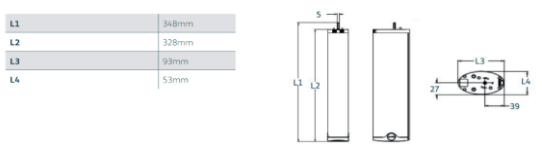

Návod ke stažení ZDE

ZIGBEE MODULE (9028412) a RS485 Module (1871412) jsou kompatibilní POUZE s pohony Glydea Ultra RTS/DCT AFG (Act For Green dostupné od června 2024)

Index F je dostupný u Neutral (br)

A BRAND OF SOMFY GROUP